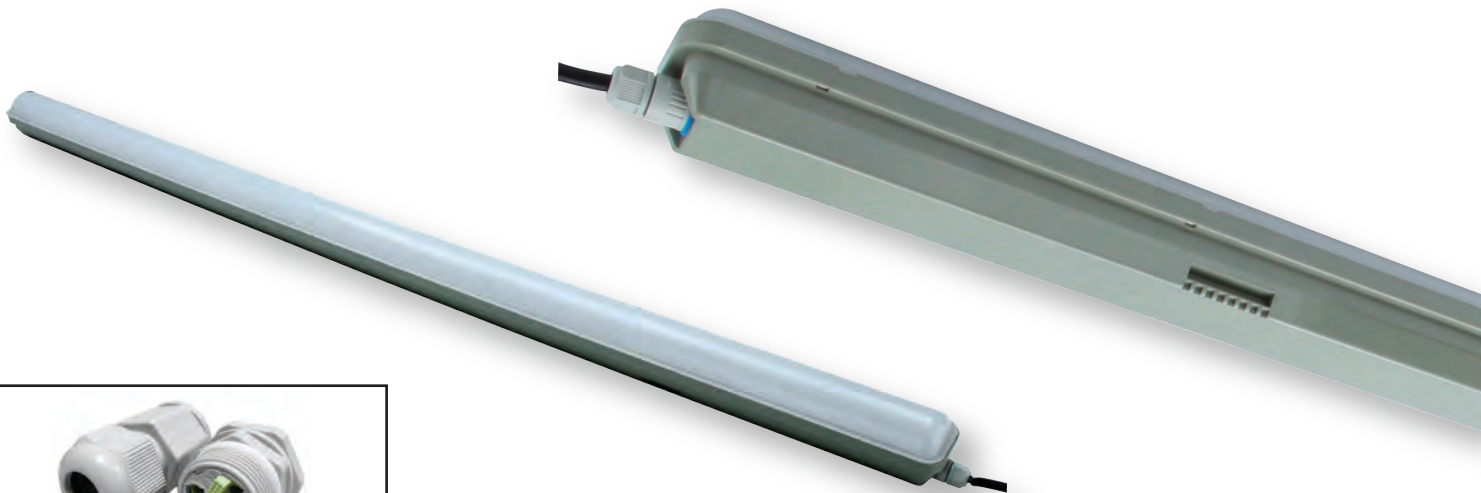

Tri-Proof Led Double Connexion 150cm

Connexion Rapide IP65

Caractéristiques Techniques

- **Watts** : 60W
- **Tension** : 220-240V AC
- **Rendement Led** : 100 lm/W soit 6000lm
- **Rendu des Couleur** : CRI 80
- **Couleur** : 6000K/4000K
- **Protection IP** : Connexion Rapide IP65
- **Protection IK** : IK08
- **Temp. Ambiante de travail** : -20°/+40°
- **Durée de vie** : 50.000 heures
- **Dimensions** : 150 cm
- **Diffuseur** : Opaque
- **Faisceau Lumineux** : 120°
- **Matière** : PVC